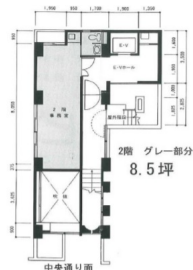

# 高梨ビル 6階22坪

東京都千代田区鍛冶町1-9-2

## 物件MAP

賃貸条件	
月額賃料	274,010円 (税別)
坪数	22坪
坪単価	12,455円 (税別)
共益費	66,000円
礼金	無し
敷金 (保証金)	8ヶ月
階数	6階
入居可能日	即日

ビル情報	
所在地	東京都千代田区鍛冶町1-9-2
最寄り駅	JR山手線 神田駅 徒歩2分 JR総武本線 新日本橋駅 徒歩3分 東京メトロ銀座線 三越前駅 徒歩5分
エリア	岩本町・秋葉原エリア
竣工	1985年9月
耐震	新耐震基準
階数	地上9階
用途	事務所
構造	SRC造