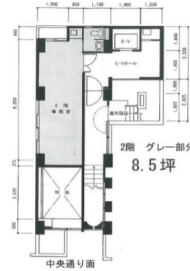

高梨ビル 6階22坪

東京都千代田区鍛冶町1-9-2

物件MAP

賃貸条件	
月額賃料	274,010円 (税別)
坪数	22坪
坪単価	12,455円 (税別)
共益費	66,000円
礼金	無し
敷金 (保証金)	8ヶ月
階数	6階
入居可能日	即日

ビル情報	
所在地	東京都千代田区鍛冶町1-9-2
最寄り駅	JR山手線 神田駅 徒歩2分 JR総武本線 新日本橋駅 徒歩3分 東京メトロ銀座線 三越前駅 徒歩5分
エリア	岩本町・秋葉原エリア
竣工	1985年9月
耐震	新耐震基準
階数	地上9階
用途	事務所
構造	SRC造

設備情報	
エレベーター	1基
空調	個別空調
OAフロア	タイルカーペット
基準階天井高	
光ファイバー	有り
トイレ	男女共用・室内
セキュリティ	有り
駐車場	無し

事務所移転の簡単検索サイト

Quick Service

クイックサービス

高梨ビル 6階22坪 東京都千代田区鍛冶町1-9-2

岩本町・秋葉原エリア (ビルID: 0040302) の賃貸オフィス

貸事務所・レンタルオフィス・オフィス移転ならQuickService