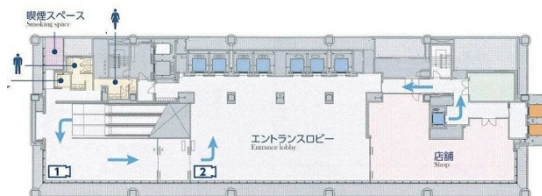

# アーバンネット内幸町ビル 2階52.77坪

東京都港区新橋1-1-13

## 物件MAP

賃貸条件	
月額賃料	相談
坪数	52.77坪
坪単価	相談
共益費	賃料に含む
礼金	無し
敷金（保証金）	12ヶ月
階数	2階（先行有）
入居可能日	即日

ビル情報	
所在地	東京都港区新橋1-1-13
最寄り駅	都営三田線 内幸町駅 徒歩2分 東京メトロ銀座線 新橋駅 徒歩4分 JR京浜東北線 新橋駅 徒歩5分 JR山手線 新橋駅 徒歩5分 都営浅草線 新橋駅 徒歩5分
エリア	新橋・虎ノ門・浜松町エリア
竣工	2019年7月
耐震	新耐震基準
階数	地上27階 地下2階
用途	事務所/店舗
構造	調査中

設備情報	
エレベーター	5基
空調	
OAフロア	
基準階天井高	2,800mm
光ファイバー	有り
トイレ	男女別・室外
セキュリティ	有り
駐車場	

事務所移転の簡単検索サイト

Quick Service

クイックサービス

アーバンネット内幸町ビル 2階52.77坪 東京都港区新橋1-1-13

新橋・虎ノ門・浜松町エリア（ビルID：0040299）の賃貸オフィス

貸事務所・レンタルオフィス・オフィス移転ならQuickService