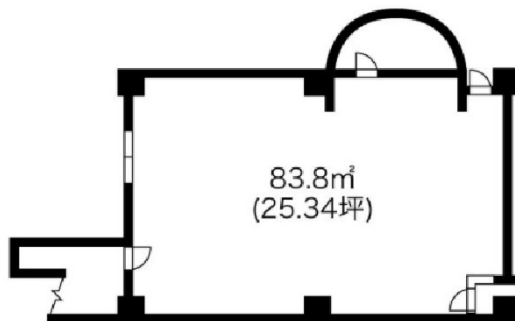

協和名駅ビル 1階25.34坪

愛知県名古屋市中村区則武1-9-19

物件MAP

| 賃貸条件 | |
|--------|--------------------------------------------------------------------|
| 坪数 | 25.34坪 |
| 階数 | 1階（先行有） |
| 入居可能日 | |
| ビル情報 | |
| 所在地 | 愛知県名古屋市中村区則武1-9-19 |
| 最寄り駅 | JR中央本線 名古屋駅 徒歩5分 名古屋市営地下鉄東山線 名古屋駅 徒歩7分 名古屋市営地下鉄桜通線 名古屋駅 徒歩7分 |
| エリア | 名古屋駅周辺エリア |
| 竣工 | 1991年6月 |
| 耐震 | 新耐震基準 |
| 階数 | 地上6階 |
| 用途 | 事務所/店舗 |
| 構造 | SRC造 |
| 設備情報 | |
| エレベーター | 1基 |
| 空調 | 個別空調 |
| OAフロア | |
| 基準階天井高 | |
| 光ファイバー | 有り |
| トイレ | 男女別・室外 |
| セキュリティ | 調査中 |
| 駐車場 | 有り |