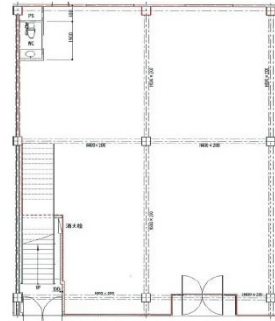

XROSS Chayamachi 1階57.38坪

大阪府大阪市北区茶屋町15-9

物件MAP

賃貸条件	
坪数	57.38坪
階数	1階
入居可能日	
ビル情報	
所在地	大阪府大阪市北区茶屋町15-9
最寄り駅	阪急神戸本線 梅田駅 徒歩3分
エリア	芝田・茶屋町エリア
竣工	2009年2月
耐震	新耐震基準
階数	地上2階
用途	店舗
構造	S造
設備情報	
エレベーター	
空調	
OAフロア	スケルトン
基準階天井高	
光ファイバー	調査中
トイレ	無し
セキュリティ	調査中
駐車場	