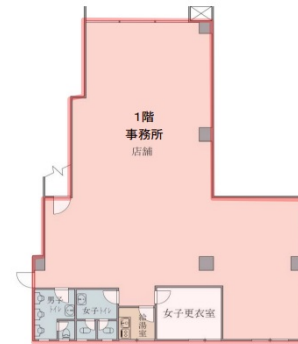

和光ビル 1階55.91坪

東京都足立区千住仲町19-6

物件MAP

賃貸条件	
月額賃料	1,006,380円 (税別)
坪数	55.91坪
坪単価	18,000円 (税別)
共益費	賃料に含む
礼金	1ヶ月
敷金 (保証金)	15ヶ月
階数	1階
入居可能日	2027年7月

ビル情報	
所在地	東京都足立区千住仲町19-6
最寄り駅	東京メトロ千代田線 北千住駅 徒歩4分 JR常磐線 北千住駅 徒歩5分
エリア	その他東京
竣工	1972年6月
耐震	旧耐震基準
階数	地上10階 地下1階
用途	事務所/店舗
構造	S造