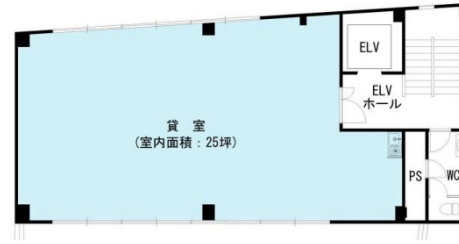

# 双葉ビル 3階25坪

東京都新宿区市谷田町3-17

## 物件MAP

賃貸条件	
坪数	25坪
階数	3階
入居可能日	
ビル情報	
所在地	東京都新宿区市谷田町3-17
最寄り駅	東京メトロ有楽町線 市ヶ谷駅 徒歩4分 JR中央・総武線 飯田橋駅 徒歩5分 東京メトロ有楽町線 飯田橋駅 徒歩5分 東京メトロ東西線 飯田橋駅 徒歩5分
エリア	四谷・市ヶ谷・飯田橋エリア
竣工	1987年6月
耐震	新耐震基準
階数	地上4階
用途	事務所
構造	S造
設備情報	
エレベーター	1基
空調	個別空調
OAフロア	タイルカーペット
基準階天井高	
光ファイバー	有り
トイレ	男女共用・室外
セキュリティ	有り
駐車場	無し