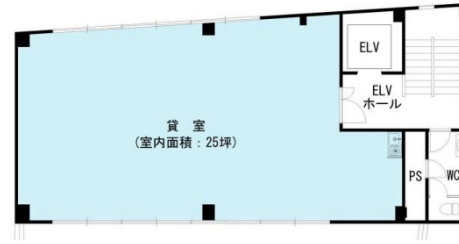

双葉ビル 3階25坪

東京都新宿区市谷田町3-17

物件MAP

賃貸条件	
坪数	25坪
階数	3階
入居可能日	
ビル情報	
所在地	東京都新宿区市谷田町3-17
最寄り駅	東京メトロ有楽町線 市ヶ谷駅 徒歩4分 JR中央・総武線 飯田橋駅 徒歩5分 東京メトロ有楽町線 飯田橋駅 徒歩5分 東京メトロ東西線 飯田橋駅 徒歩5分
エリア	四谷・市ヶ谷・飯田橋エリア
竣工	1987年6月
耐震	新耐震基準
階数	地上4階
用途	事務所
構造	S造
設備情報	
エレベーター	1基
空調	個別空調
OAフロア	タイルカーペット
基準階天井高	
光ファイバー	有り
トイレ	男女共用・室外
セキュリティ	有り
駐車場	無し

事務所移転の簡単検索サイト

Quick Service

クイックサービス

双葉ビル 3階25坪 東京都新宿区市谷田町3-17

四谷・市ヶ谷・飯田橋エリア (ビルID: 0040209) の賃貸オフィス

貸事務所・レンタルオフィス・オフィス移転なら**QuickService**

物件詳細はこちらから

 **0120-55-2620**