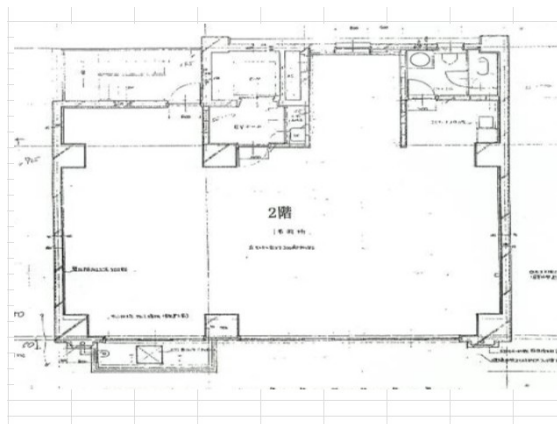

# アークビルディング 2階31.24坪

静岡県静岡市葵区栄町2-5

物件MAP

賃貸条件	
坪数	31.24坪
階数	2階
入居可能日	

ビル情報	
所在地	静岡県静岡市葵区栄町2-5
最寄り駅	JR東海道本線 静岡駅 徒歩5分
エリア	静岡
竣工	1990年4月
耐震	新耐震基準
階数	地上8階
用途	事務所
構造	SRC造

設備情報	
エレベーター	1基
空調	個別空調
OAフロア	タイルカーペット
基準階天井高	
光ファイバー	有り
トイレ	男女共用・室内
セキュリティ	調査中
駐車場	無し