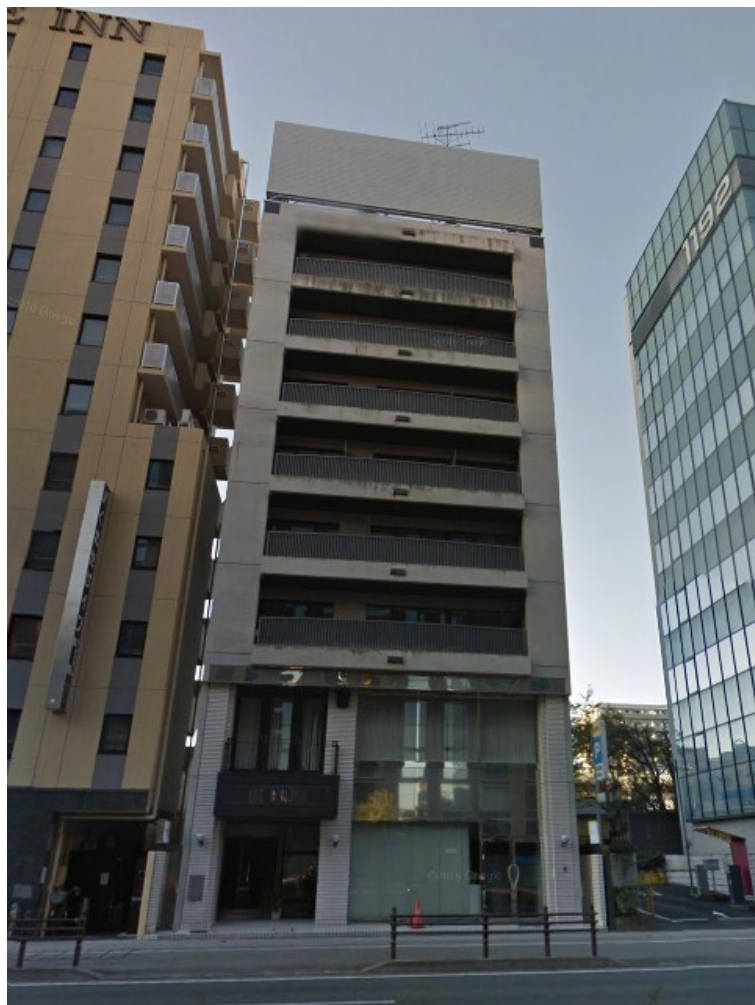

# アークビルディング 2階31.24坪

静岡県静岡市葵区栄町2-5

物件MAP

賃貸条件	
坪数	31.24坪
階数	2階
入居可能日	

ビル情報	
所在地	静岡県静岡市葵区栄町2-5
最寄り駅	JR東海道本線 静岡駅 徒歩5分
エリア	静岡
竣工	1990年4月
耐震	新耐震基準
階数	地上8階
用途	事務所
構造	SRC造

設備情報	
エレベーター	1基
空調	個別空調
OAフロア	タイルカーペット
基準階天井高	
光ファイバー	有り
トイレ	男女共用・室内
セキュリティ	調査中
駐車場	無し

事務所移転の簡単検索サイト

Quick Service

クイックサービス

アークビルディング 2階31.24坪 静岡県静岡市葵区栄町2-5

静岡 (ビルID: 0040183) の賃貸オフィス

貸事務所・レンタルオフィス・オフィス移転ならQuickService

物件詳細はこちらから

0120-55-2620