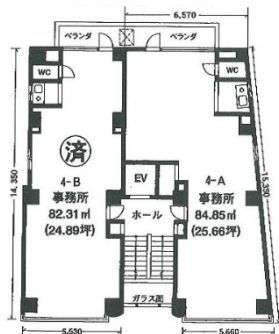

# プルニエ63 4階25.66坪

千葉県船橋市西船4-23-8

## 物件MAP

| 賃貸条件   |  |
|--------|--|
| 坪数     | 25.66坪   |
| 階数     | 4階   |
| 入居可能日  | 即日   |
| ビル情報   |  |
| 所在地    | 千葉県船橋市西船4-23-8   |
| 最寄り駅   | JR中央・総武線 西船橋駅 徒歩1分<br>東京メトロ東西線 西船橋駅 徒歩1分<br>JR武蔵野線 西船橋駅 徒歩1分 |
| エリア    | 船橋エリア  |
| 竣工     | 1993年1月  |
| 耐震     | 新耐震基準  |
| 階数     | 地上5階   |
| 用途     | 事務所  |
| 構造     | RC造  |
| 設備情報   |  |
| エレベーター | 1基   |
| 空調     | 個別空調   |
| OAフロア  | タイルカーペット   |
| 基準階天井高 |  |
| 光ファイバー | 有り   |
| トイレ    | 男女共用・室外  |
| セキュリティ | 無し   |
| 駐車場    | 無し   |