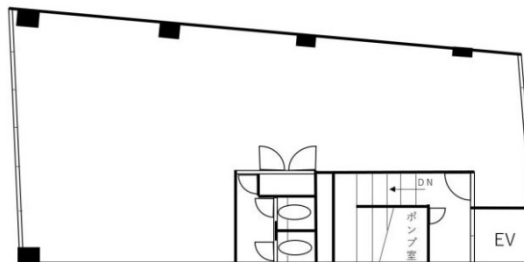

カメヤビル 8階67坪

東京都立川市曙町2-7-20

物件MAP

賃貸条件	
坪数	67坪
階数	8階
入居可能日	
ビル情報	
所在地	東京都立川市曙町2-7-20
最寄り駅	JR中央本線 立川駅 徒歩3分 JR南武線 立川駅 徒歩3分 JR青梅線 立川駅 徒歩3分
エリア	その他東京
竣工	1974年5月
耐震	旧耐震基準
階数	地上8階 地下1階
用途	店舗
構造	SRC造
設備情報	
エレベーター	1基
空調	無し
OAフロア	スケルトン
基準階天井高	
光ファイバー	無し
トイレ	調査中
セキュリティ	調査中
駐車場	無し