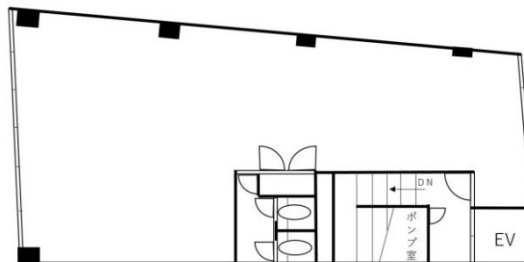

## 物件MAP

賃貸条件	
坪数	67坪
階数	7階
入居可能日	
ビル情報	
所在地	東京都立川市曙町2-7-20
最寄り駅	JR中央本線 立川駅 徒歩3分 JR南武線 立川駅 徒歩3分 JR青梅線 立川駅 徒歩3分
エリア	その他東京
竣工	1974年5月
耐震	旧耐震基準
階数	地上8階 地下1階
用途	店舗
構造	SRC造
設備情報	
エレベーター	1基
空調	無し
OAフロア	スケルトン
基準階天井高	
光ファイバー	無し
トイレ	調査中
セキュリティ	調査中
駐車場	無し