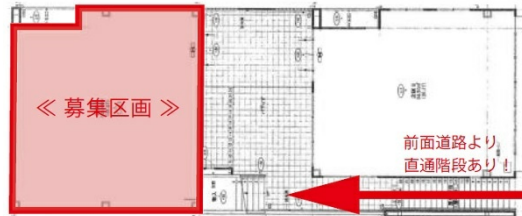

NEO大名I 2階31.9坪

福岡県福岡市中央区大名1-12-6

物件MAP

賃貸条件	
坪数	31.9坪
階数	2階 (C 引合有)
入居可能日	
ビル情報	
所在地	福岡県福岡市中央区大名1-12-6
最寄り駅	西鉄天神大牟田線 西鉄福岡(天神)駅 徒歩6分 福岡市営地下鉄空港線 天神駅 徒歩8分 福岡市営地下鉄空港線 赤坂駅 徒歩8分
エリア	天神・赤坂エリア
竣工	2004年4月
耐震	新耐震基準
階数	地上3階
用途	店舗
構造	S造
設備情報	
エレベーター	
空調	無し
OAフロア	スケルトン
基準階天井高	3,000mm
光ファイバー	
トイレ	無し
セキュリティ	
駐車場	無し

事務所移転の簡単検索サイト

NEO大名I 2階31.9坪 福岡県福岡市中央区大名1-12-6

天神・赤坂エリア (ビルID: 0040107) の賃貸オフィス

クイックサービス

貸事務所・レンタルオフィス・オフィス移転なら**QuickService**

物件詳細はこちらから

 **0120-55-2620**

【受付時間】平日9:30~18:30