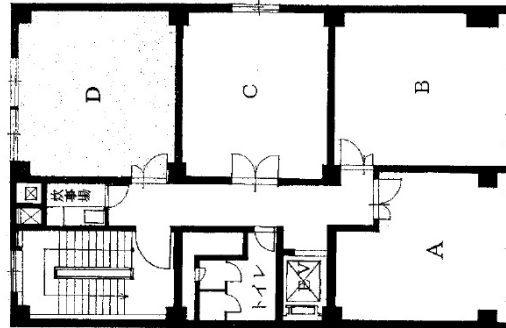

名探本社ビル 3階10坪

愛知県名古屋市中区大須4-13-32

物件MAP

賃貸条件	
坪数	10坪
階数	3階 (A)
入居可能日	

ビル情報	
所在地	愛知県名古屋市中区大須4-13-32
最寄り駅	名古屋市営地下鉄名城線 上前津駅 徒歩1分 名古屋市営地下鉄鶴舞線 上前津駅 徒歩1分
エリア	金山・大須・上前津エリア
竣工	1965年
耐震	旧耐震基準
階数	地上6階
用途	事務所
構造	SRC造

設備情報	
エレベーター	1基
空調	個別空調
OAフロア	
基準階天井高	
光ファイバー	有り
トイレ	男女共用・室外
セキュリティ	調査中
駐車場	