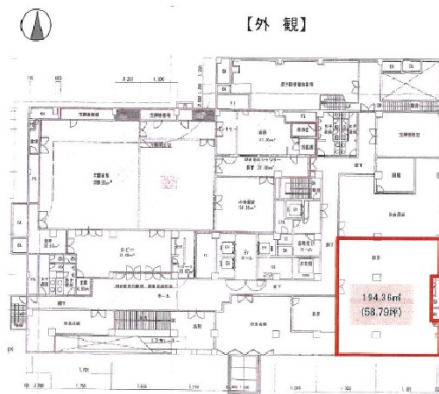

メトロポリタンビル 2階58.79坪

大阪府大阪市中央区宗右衛門町2-13

物件MAP

賃貸条件	
坪数	58.79坪
階数	2階
入居可能日	

ビル情報	
所在地	大阪府大阪市中央区宗右衛門町2-13
最寄り駅	大阪メトロ堺筋線 日本橋駅 徒歩5分 大阪メトロ千日前線 日本橋駅 徒歩6分 近鉄難波線 近鉄日本橋駅 徒歩5分 大阪メトロ堺筋線 長堀橋駅 徒歩8分 大阪メトロ千日前線 なんば駅 徒歩9分
エリア	難波・日本橋エリア
竣工	1996年9月
耐震	新耐震基準
階数	地上14階 地下1階
用途	店舗
構造	SRC造

設備情報	
エレベーター	5基
空調	無し
OAフロア	
基準階天井高	
光ファイバー	有り
トイレ	男女別・室内
セキュリティ	有り
駐車場	

事務所移転の簡単検索サイト

Quick Service

クイックサービス

メトロポリタンビル 2階58.79坪 大阪府大阪市中央区宗右衛門町2-13

難波・日本橋エリア (ビルID: 0040081) の賃貸オフィス

貸事務所・レンタルオフィス・オフィス移転ならQuickService