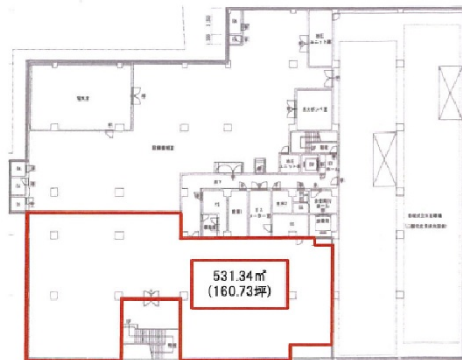

メトロポリタンビル 地下1階162.96坪

大阪府大阪市中央区宗右衛門町2-13

物件MAP

賃貸条件	
坪数	162.96坪
階数	B1階
入居可能日	
ビル情報	
所在地	大阪府大阪市中央区宗右衛門町2-13
最寄り駅	大阪メトロ堺筋線 日本橋駅 徒歩5分 大阪メトロ千日前線 日本橋駅 徒歩6分 近鉄難波線 近鉄日本橋駅 徒歩5分 大阪メトロ堺筋線 長堀橋駅 徒歩8分 大阪メトロ千日前線 なんば駅 徒歩9分
エリア	難波・日本橋エリア
竣工	1996年9月
耐震	新耐震基準
階数	地上14階 地下1階
用途	店舗
構造	SRC造
設備情報	
エレベーター	5基
空調	無し
OAフロア	
基準階天井高	
光ファイバー	有り
トイレ	男女別・室内
セキュリティ	有り
駐車場	