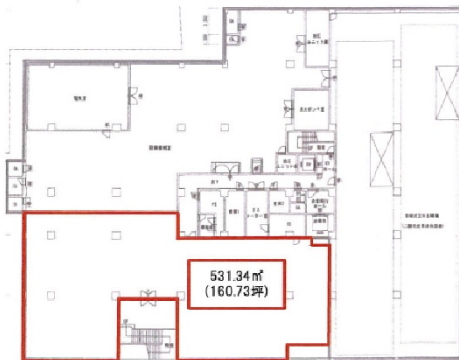

メトロポリタンビル 地下1階162.96坪

大阪府大阪市中央区宗右衛門町2-13

物件MAP

賃貸条件	
坪数	162.96坪
階数	B1階
入居可能日	

ビル情報	
所在地	大阪府大阪市中央区宗右衛門町2-13
最寄り駅	大阪メトロ堺筋線 日本橋駅 徒歩5分 大阪メトロ千日前線 日本橋駅 徒歩6分 近鉄難波線 近鉄日本橋駅 徒歩5分 大阪メトロ堺筋線 長堀橋駅 徒歩8分 大阪メトロ千日前線 なんば駅 徒歩9分
エリア	難波・日本橋エリア
竣工	1996年9月
耐震	新耐震基準
階数	地上14階 地下1階
用途	店舗
構造	SRC造

設備情報	
エレベーター	5基
空調	無し
OAフロア	
基準階天井高	
光ファイバー	有り
トイレ	男女別・室内
セキュリティ	有り
駐車場	

事務所移転の簡単検索サイト

メトロポリタンビル 地下1階162.96坪 大阪府大阪市中央区宗右衛門町2-13

難波・日本橋エリア (ビルID: 0040081) の賃貸オフィス

クイックサービス

貸事務所・レンタルオフィス・オフィス移転ならQuickService