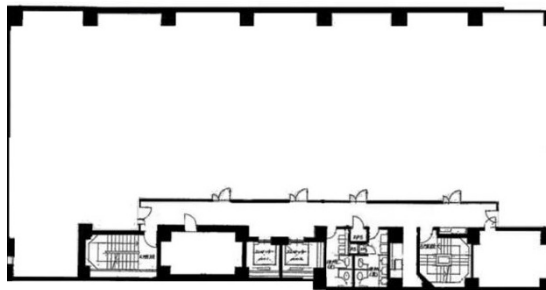

ICON関内 9階50坪

神奈川県横浜市中区尾上町1-6

物件MAP

賃貸条件	
坪数	50坪
階数	9階
入居可能日	
ビル情報	
所在地	神奈川県横浜市中区尾上町1-6
最寄り駅	横浜市営地下鉄ブルーライン 関内駅 徒歩1分 JR根岸線 関内駅 徒歩3分 みなとみらい線 日本大通り駅 徒歩7分
エリア	関内エリア
竣工	1983年7月
耐震	新耐震基準
階数	地上10階 地下1階
用途	事務所
構造	SRC造
設備情報	
エレベーター	2基
空調	個別空調
OAフロア	OAフロア
基準階天井高	2,470mm
光ファイバー	有り
トイレ	男女別・室外
セキュリティ	有り
駐車場	有り