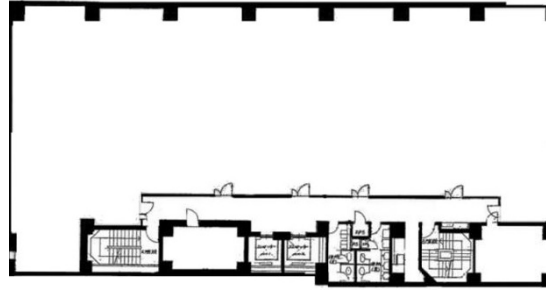

ICON関内 9階50坪

神奈川県横浜市中区尾上町1-6

物件MAP

賃貸条件	
坪数	50坪
階数	9階
入居可能日	
ビル情報	
所在地	神奈川県横浜市中区尾上町1-6
最寄り駅	横浜市営地下鉄ブルーライン 関内駅 徒歩1分 JR根岸線 関内駅 徒歩3分 みなとみらい線 日本大通り駅 徒歩7分
エリア	関内エリア
竣工	1983年7月
耐震	新耐震基準
階数	地上10階 地下1階
用途	事務所
構造	SRC造
設備情報	
エレベーター	2基
空調	個別空調
OAフロア	OAフロア
基準階天井高	2,470mm
光ファイバー	有り
トイレ	男女別・室外
セキュリティ	有り
駐車場	有り

事務所移転の簡単検索サイト

Quick Service

クイックサービス

ICON関内 9階50坪 神奈川県横浜市中区尾上町1-6

関内エリア (ビルID: 0040080) の賃貸オフィス

貸事務所・レンタルオフィス・オフィス移転ならQuickService

物件詳細はこちらから

0120-55-2620