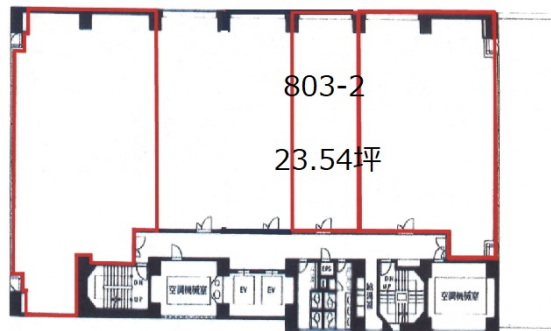

ICON関内 8階23.54坪

神奈川県横浜市中区尾上町1-6

物件MAP

賃貸条件	
坪数	23.54坪
階数	8階 (803-2)
入居可能日	
ビル情報	
所在地	神奈川県横浜市中区尾上町1-6
最寄り駅	横浜市営地下鉄ブルーライン 関内駅 徒歩1分 JR根岸線 関内駅 徒歩3分 みなとみらい線 日本大通り駅 徒歩7分
エリア	関内エリア
竣工	1983年7月
耐震	新耐震基準
階数	地上10階 地下1階
用途	事務所
構造	SRC造
設備情報	
エレベーター	2基
空調	個別空調
OAフロア	OAフロア
基準階天井高	2,470mm
光ファイバー	有り
トイレ	男女別・室外
セキュリティ	有り
駐車場	有り