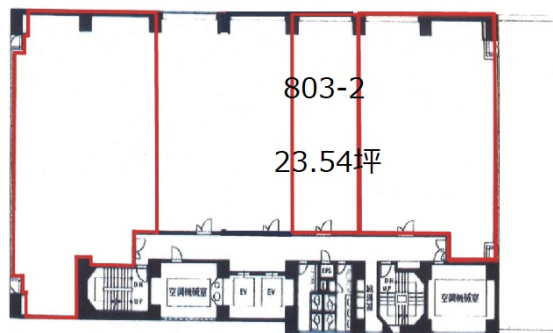

ICON関内 8階23.54坪

神奈川県横浜市中区尾上町1-6

物件MAP

賃貸条件	
坪数	23.54坪
階数	8階 (803-2)
入居可能日	
ビル情報	
所在地	神奈川県横浜市中区尾上町1-6
最寄り駅	横浜市営地下鉄ブルーライン 関内駅 徒歩1分 JR根岸線 関内駅 徒歩3分 みなとみらい線 日本大通り駅 徒歩7分
エリア	関内エリア
竣工	1983年7月
耐震	新耐震基準
階数	地上10階 地下1階
用途	事務所
構造	SRC造
設備情報	
エレベーター	2基
空調	個別空調
OAフロア	OAフロア
基準階天井高	2,470mm
光ファイバー	有り
トイレ	男女別・室外
セキュリティ	有り
駐車場	有り

事務所移転の簡単検索サイト

ICON関内 8階23.54坪 神奈川県横浜市中区尾上町1-6

関内エリア (ビルID: 0040080) の賃貸オフィス

貸事務所・レンタルオフィス・オフィス移転なら**QuickService**

物件詳細はこちらから

 **0120-55-2620**

【受付時間】平日9:30~18:30