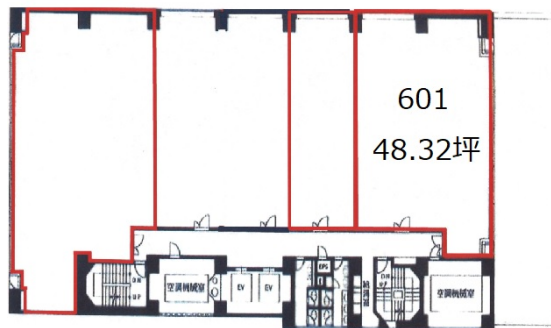

ICON関内 6階48.32坪

神奈川県横浜市中区尾上町1-6

物件MAP

賃貸条件	
坪数	48.32坪
階数	6階 (601)
入居可能日	
ビル情報	
所在地	神奈川県横浜市中区尾上町1-6
最寄り駅	横浜市営地下鉄ブルーライン 関内駅 徒歩1分 JR根岸線 関内駅 徒歩3分 みなとみらい線 日本大通り駅 徒歩7分
エリア	関内エリア
竣工	1983年7月
耐震	新耐震基準
階数	地上10階 地下1階
用途	事務所
構造	SRC造
設備情報	
エレベーター	2基
空調	個別空調
OAフロア	OAフロア
基準階天井高	2,470mm
光ファイバー	有り
トイレ	男女別・室外
セキュリティ	有り
駐車場	有り