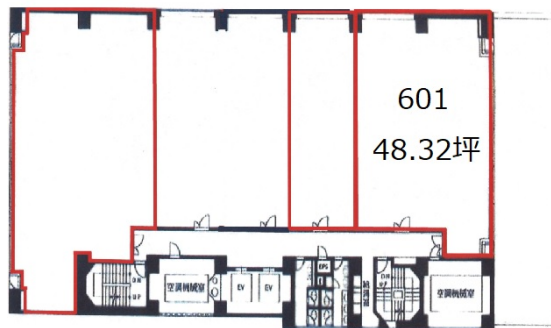

ICON関内 6階48.32坪

神奈川県横浜市中区尾上町1-6

物件MAP

賃貸条件	
坪数	48.32坪
階数	6階 (601)
入居可能日	
ビル情報	
所在地	神奈川県横浜市中区尾上町1-6
最寄り駅	横浜市営地下鉄ブルーライン 関内駅 徒歩1分 JR根岸線 関内駅 徒歩3分 みなとみらい線 日本大通り駅 徒歩7分
エリア	関内エリア
竣工	1983年7月
耐震	新耐震基準
階数	地上10階 地下1階
用途	事務所
構造	SRC造
設備情報	
エレベーター	2基
空調	個別空調
OAフロア	OAフロア
基準階天井高	2,470mm
光ファイバー	有り
トイレ	男女別・室外
セキュリティ	有り
駐車場	有り

事務所移転の簡単検索サイト

Quick Service

クイックサービス

ICON関内 6階48.32坪 神奈川県横浜市中区尾上町1-6

関内エリア (ビルID: 0040080) の賃貸オフィス

貸事務所・レンタルオフィス・オフィス移転なら**QuickService**

物件詳細はこちらから

0120-55-2620