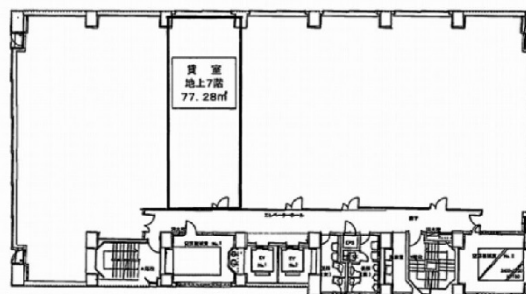

ICON関内 7階23.37坪

神奈川県横浜市中区尾上町1-6

705号室

物件MAP

賃貸条件	
坪数	23.37坪
階数	7階 (705)
入居可能日	
ビル情報	
所在地	神奈川県横浜市中区尾上町1-6
最寄り駅	横浜市営地下鉄ブルーライン 関内駅 徒歩1分 JR根岸線 関内駅 徒歩3分 みなとみらい線 日本大通り駅 徒歩7分
エリア	関内エリア
竣工	1983年7月
耐震	新耐震基準
階数	地上10階 地下1階
用途	事務所
構造	SRC造
設備情報	
エレベーター	2基
空調	個別空調
OAフロア	OAフロア
基準階天井高	2,470mm
光ファイバー	有り
トイレ	男女別・室外
セキュリティ	有り
駐車場	有り