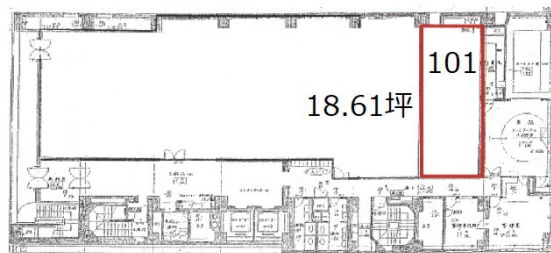

ICON関内 1階42.72坪

神奈川県横浜市中区尾上町1-6

物件MAP

| 賃貸条件 | |
|--------|---|
| 坪数 | 42.72坪 |
| 階数 | 1階 (101) |
| 入居可能日 | |
| ビル情報 | |
| 所在地 | 神奈川県横浜市中区尾上町1-6 |
| 最寄り駅 | 横浜市営地下鉄ブルーライン 関内駅 徒歩1分 JR根岸線 関内駅 徒歩3分 みなとみらい線 日本大通り駅 徒歩7分 |
| エリア | 関内エリア |
| 竣工 | 1983年7月 |
| 耐震 | 新耐震基準 |
| 階数 | 地上10階 地下1階 |
| 用途 | 事務所 |
| 構造 | SRC造 |
| 設備情報 | |
| エレベーター | 2基 |
| 空調 | 個別空調 |
| OAフロア | OAフロア |
| 基準階天井高 | 2,470mm |
| 光ファイバー | 有り |
| トイレ | 男女別・室外 |
| セキュリティ | 有り |
| 駐車場 | 有り |