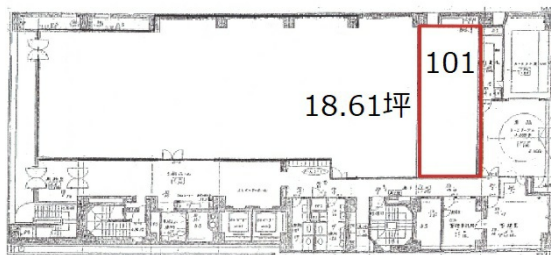

ICON関内 1階42.72坪

神奈川県横浜市中区尾上町1-6

物件MAP

| 賃貸条件 | |
|--------|---|
| 坪数 | 42.72坪 |
| 階数 | 1階 (101) |
| 入居可能日 | |
| ビル情報 | |
| 所在地 | 神奈川県横浜市中区尾上町1-6 |
| 最寄り駅 | 横浜市営地下鉄ブルーライン 関内駅 徒歩1分 JR根岸線 関内駅 徒歩3分 みなとみらい線 日本大通り駅 徒歩7分 |
| エリア | 関内エリア |
| 竣工 | 1983年7月 |
| 耐震 | 新耐震基準 |
| 階数 | 地上10階 地下1階 |
| 用途 | 事務所 |
| 構造 | SRC造 |
| 設備情報 | |
| エレベーター | 2基 |
| 空調 | 個別空調 |
| OAフロア | OAフロア |
| 基準階天井高 | 2,470mm |
| 光ファイバー | 有り |
| トイレ | 男女別・室外 |
| セキュリティ | 有り |
| 駐車場 | 有り |

事務所移転の簡単検索サイト

Quick Service

クイックサービス

ICON関内 1階42.72坪 神奈川県横浜市中区尾上町1-6

関内エリア (ビルID: 0040080) の賃貸オフィス

貸事務所・レンタルオフィス・オフィス移転ならQuickService

物件詳細はこちらから

0120-55-2620