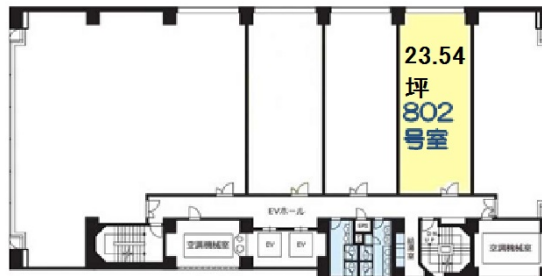

ICON関内 8階23.57坪

神奈川県横浜市中区尾上町1-6

物件MAP

| 賃貸条件 | |
|--------|---|
| 坪数 | 23.57坪 |
| 階数 | 8階 (802) |
| 入居可能日 | |
| ビル情報 | |
| 所在地 | 神奈川県横浜市中区尾上町1-6 |
| 最寄り駅 | 横浜市営地下鉄ブルーライン 関内駅 徒歩1分 JR根岸線 関内駅 徒歩3分 みなとみらい線 日本大通り駅 徒歩7分 |
| エリア | 関内エリア |
| 竣工 | 1983年7月 |
| 耐震 | 新耐震基準 |
| 階数 | 地上10階 地下1階 |
| 用途 | 事務所 |
| 構造 | SRC造 |
| 設備情報 | |
| エレベーター | 2基 |
| 空調 | 個別空調 |
| OAフロア | OAフロア |
| 基準階天井高 | 2,470mm |
| 光ファイバー | 有り |
| トイレ | 男女別・室外 |
| セキュリティ | 有り |
| 駐車場 | 有り |