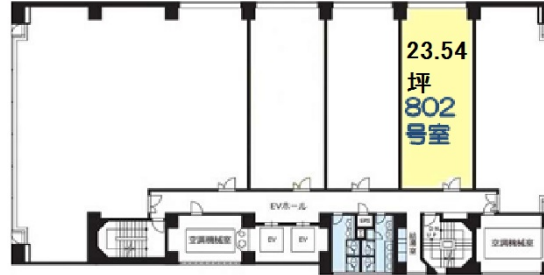

# ICON関内 8階23.57坪

神奈川県横浜市中区尾上町1-6

## 物件MAP

賃貸条件	
坪数	23.57坪
階数	8階 (802)
入居可能日	
ビル情報	
所在地	神奈川県横浜市中区尾上町1-6
最寄り駅	横浜市営地下鉄ブルーライン 関内駅 徒歩1分 JR根岸線 関内駅 徒歩3分 みなとみらい線 日本大通り駅 徒歩7分
エリア	関内エリア
竣工	1983年7月
耐震	新耐震基準
階数	地上10階 地下1階
用途	事務所
構造	SRC造
設備情報	
エレベーター	2基
空調	個別空調
OAフロア	OAフロア
基準階天井高	2,470mm
光ファイバー	有り
トイレ	男女別・室外
セキュリティ	有り
駐車場	有り