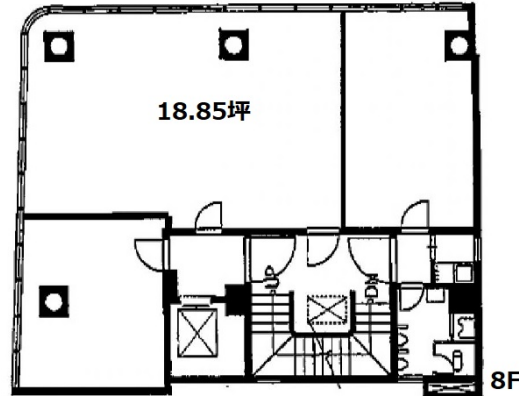

細井ビル 8階18.85坪

大阪府大阪市中央区本町4-4-27

物件MAP

賃貸条件	
月額賃料	169,650円（税別）
坪数	18.85坪
坪単価	9,000円（税別）
共益費	37,700円
礼金	無し
敷金（保証金）	6ヶ月
階数	8階
入居可能日	即日

ビル情報	
所在地	大阪府大阪市中央区本町4-4-27
最寄り駅	大阪メトロ四つ橋線 本町駅 徒歩2分 大阪メトロ御堂筋線 本町駅 徒歩2分 大阪メトロ中央線 本町駅 徒歩1分
エリア	本町・堺筋本町エリア
竣工	1975年11月
耐震	旧耐震基準
階数	地上9階
用途	事務所
構造	SRC造

設備情報	
エレベーター	
空調	
OAフロア	
基準階天井高	
光ファイバー	
トイレ	
セキュリティ	
駐車場	