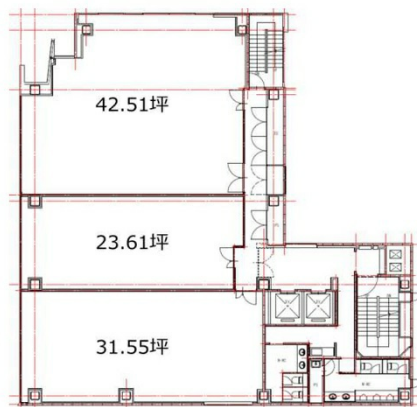

メイフィス伏見ビル (旧：コムシス名古屋ビル) 3階23.61坪

愛知県名古屋市中区栄2-10-1

物件MAP

賃貸条件	
坪数	23.61坪
階数	3階
入居可能日	

ビル情報	
所在地	愛知県名古屋市中区栄2-10-1
最寄り駅	名古屋市営地下鉄東山線 伏見駅 徒歩3分 名古屋市営地下鉄鶴舞線 伏見駅 徒歩3分
エリア	伏見・栄エリア
竣工	1999年1月
耐震	新耐震基準
階数	地上8階 地下2階
用途	事務所
構造	S造

設備情報	
エレベーター	2基
空調	
OAフロア	OAフロア
基準階天井高	2,600mm
光ファイバー	有り
トイレ	男女別・室外
セキュリティ	
駐車場	有り

事務所移転の簡単検索サイト

メイフィス伏見ビル (旧：コムシス名古屋ビル) 3階23.61坪 愛知県名古屋市中区栄2-10-1

伏見・栄エリア (ビルID: 0040045) の賃貸オフィス

貸事務所・レンタルオフィス・オフィス移転ならQuickService