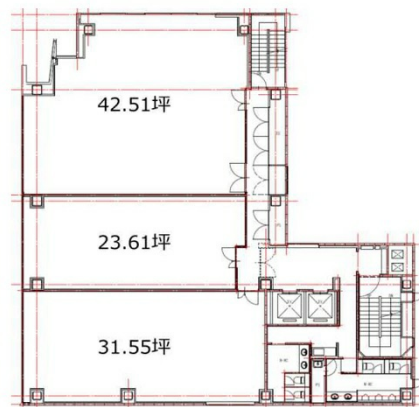

メイフィス伏見ビル (旧: コムシス名古屋ビル) **4階42.51坪**

愛知県名古屋市中区栄2-10-1

物件MAP

賃貸条件	
坪数	42.51坪
階数	4階
入居可能日	

ビル情報	
所在地	愛知県名古屋市中区栄2-10-1
最寄り駅	名古屋市営地下鉄東山線 伏見駅 徒歩3分 名古屋市営地下鉄鶴舞線 伏見駅 徒歩3分
エリア	伏見・栄エリア
竣工	1999年1月
耐震	新耐震基準
階数	地上8階 地下2階
用途	事務所
構造	S造

設備情報	
エレベーター	2基
空調	
OAフロア	OAフロア
基準階天井高	2,600mm
光ファイバー	有り
トイレ	男女別・室外
セキュリティ	
駐車場	有り