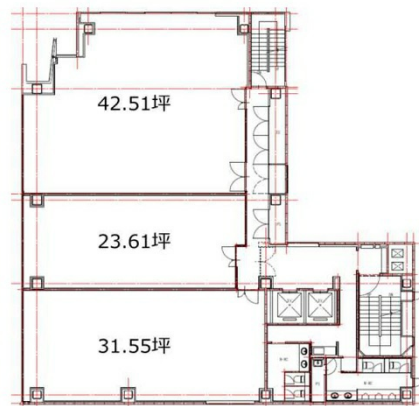

メイフィス伏見ビル (旧:コムシス名古屋ビル) 4階42.51坪

愛知県名古屋市中区栄2-10-1

物件MAP

賃貸条件	
坪数	42.51坪
階数	4階
入居可能日	

ビル情報	
所在地	愛知県名古屋市中区栄2-10-1
最寄り駅	名古屋市営地下鉄東山線 伏見駅 徒歩3分 名古屋市営地下鉄鶴舞線 伏見駅 徒歩3分
エリア	伏見・栄エリア
竣工	1999年1月
耐震	新耐震基準
階数	地上8階 地下2階
用途	事務所
構造	S造

設備情報	
エレベーター	2基
空調	
OAフロア	OAフロア
基準階天井高	2,600mm
光ファイバー	有り
トイレ	男女別・室外
セキュリティ	
駐車場	有り

事務所移転の簡単検索サイト

Quick Service

クイックサービス

メイフィス伏見ビル (旧:コムシス名古屋ビル) 4階42.51坪 愛知県名古屋市中区栄2-10-1

伏見・栄エリア (ビルID: 0040045) の賃貸オフィス

貸事務所・レンタルオフィス・オフィス移転なら**QuickService**