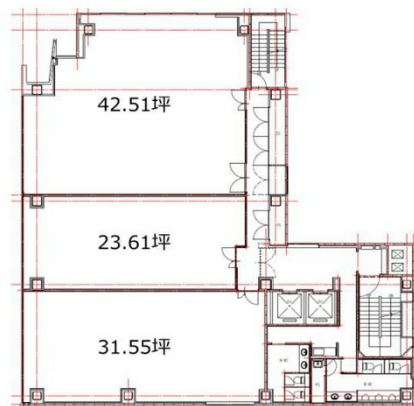

メイフィス伏見ビル (旧:コムシス名古屋ビル) 2階42.51坪

愛知県名古屋市中区栄2-10-1

物件MAP

賃貸条件	
坪数	42.51坪
階数	2階
入居可能日	
ビル情報	
所在地	愛知県名古屋市中区栄2-10-1
最寄り駅	名古屋市営地下鉄東山線 伏見駅 徒歩3分 名古屋市営地下鉄鶴舞線 伏見駅 徒歩3分
エリア	伏見・栄エリア
竣工	1999年1月
耐震	新耐震基準
階数	地上8階 地下2階
用途	事務所
構造	S造
設備情報	
エレベーター	2基
空調	
OAフロア	OAフロア
基準階天井高	2,600mm
光ファイバー	有り
トイレ	男女別・室外
セキュリティ	
駐車場	有り