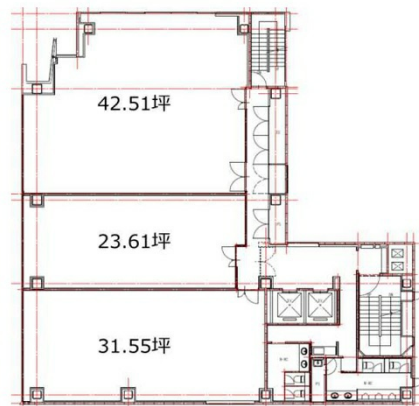

メイフィス伏見ビル (旧:コムシス名古屋ビル) 2階42.51坪

愛知県名古屋市中区栄2-10-1

物件MAP

賃貸条件	
坪数	42.51坪
階数	2階
入居可能日	

ビル情報	
所在地	愛知県名古屋市中区栄2-10-1
最寄り駅	名古屋市営地下鉄東山線 伏見駅 徒歩3分 名古屋市営地下鉄鶴舞線 伏見駅 徒歩3分
エリア	伏見・栄エリア
竣工	1999年1月
耐震	新耐震基準
階数	地上8階 地下2階
用途	事務所
構造	S造

設備情報	
エレベーター	2基
空調	
OAフロア	OAフロア
基準階天井高	2,600mm
光ファイバー	有り
トイレ	男女別・室外
セキュリティ	
駐車場	有り

事務所移転の簡単検索サイト

Quick Service

クイックサービス

メイフィス伏見ビル (旧:コムシス名古屋ビル) 2階42.51坪 愛知県名古屋市中区栄2-10-1

伏見・栄エリア (ビルID: 0040045) の賃貸オフィス

貸事務所・レンタルオフィス・オフィス移転なら**QuickService**