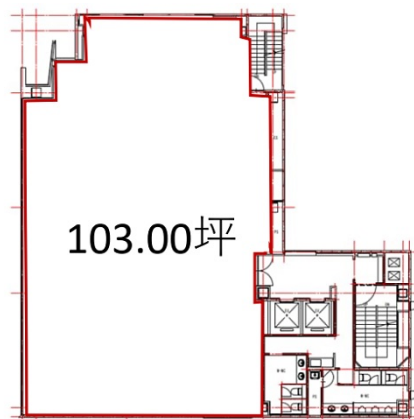

メイフィス伏見ビル (旧: コムシス名古屋ビル) 5階103坪

愛知県名古屋市中区栄2-10-1

物件MAP

賃貸条件	
坪数	103坪
階数	5階 (1フロア)
入居可能日	
ビル情報	
所在地	愛知県名古屋市中区栄2-10-1
最寄り駅	名古屋市営地下鉄東山線 伏見駅 徒歩3分 名古屋市営地下鉄鶴舞線 伏見駅 徒歩3分
エリア	伏見・栄エリア
竣工	1999年1月
耐震	新耐震基準
階数	地上8階 地下2階
用途	事務所
構造	S造
設備情報	
エレベーター	2基
空調	
OAフロア	OAフロア
基準階天井高	2,600mm
光ファイバー	有り
トイレ	男女別・室外
セキュリティ	
駐車場	有り