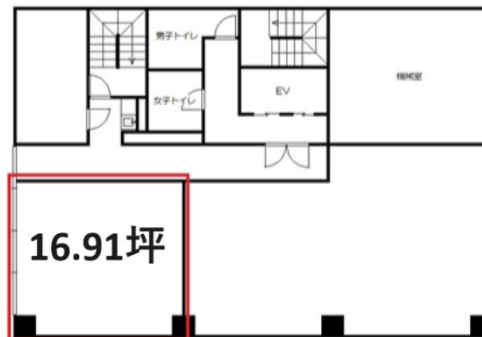

丸信江坂ビル 9階16.91坪

大阪府吹田市江坂町1-12-10

物件MAP

賃貸条件	
月額賃料	113,000円 (税別)
坪数	16.91坪
坪単価	6,682円 (税別)
共益費	32,000円
礼金	1ヶ月
敷金 (保証金)	3ヶ月
階数	9階 (903)
入居可能日	即日

ビル情報	
所在地	大阪府吹田市江坂町1-12-10
最寄り駅	大阪メトロ御堂筋線 江坂駅 徒歩5分
エリア	江坂エリア
竣工	1986年3月
耐震	
階数	地上9階
用途	事務所
構造	

設備情報	
エレベーター	2基
空調	個別空調
OAフロア	
基準階天井高	2,400mm
光ファイバー	有り
トイレ	男女共用・室外
セキュリティ	有り
駐車場	有り

事務所移転の簡単検索サイト

Quick Service

クイックサービス

丸信江坂ビル 9階16.91坪 大阪府吹田市江坂町1-12-10

江坂エリア (ビルID: 0040026) の賃貸オフィス

貸事務所・レンタルオフィス・オフィス移転なら**QuickService**