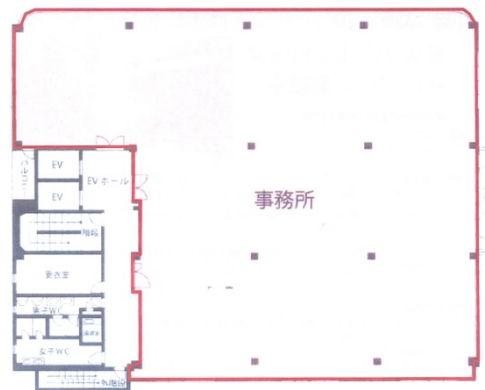

アーバンセンター立川 4階175坪

東京都立川市曙町1-22-17

物件MAP

賃貸条件	
月額賃料	相談
坪数	175坪
坪単価	相談
共益費	賃料に含む
礼金	無し
敷金（保証金）	12ヶ月
階数	4階
入居可能日	相談

ビル情報	
所在地	東京都立川市曙町1-22-17
最寄り駅	多摩モノレール 立川北駅 徒歩8分 JR中央本線 立川駅 徒歩9分
エリア	その他東京
竣工	1990年5月
耐震	新耐震基準
階数	地上6階 地下1階
用途	事務所
構造	RC造、一部S造

設備情報	
エレベーター	2基
空調	個別空調
OAフロア	OAフロア
基準階天井高	2,700mm
光ファイバー	有り
トイレ	男女別・室外
セキュリティ	有り
駐車場	有り