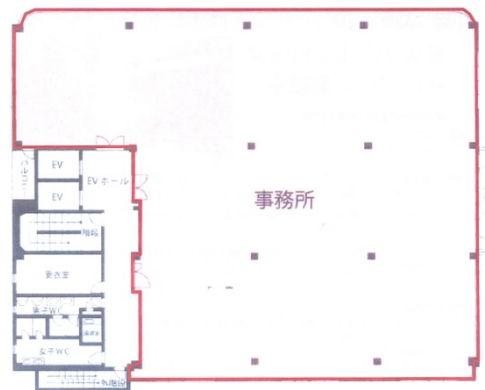

アーバンセンター立川 4階175坪

東京都立川市曙町1-22-17

物件MAP

賃貸条件	
月額賃料	相談
坪数	175坪
坪単価	相談
共益費	賃料に含む
礼金	無し
敷金（保証金）	12ヶ月
階数	4階
入居可能日	相談

ビル情報	
所在地	東京都立川市曙町1-22-17
最寄り駅	多摩モノレール 立川北駅 徒歩8分 JR中央本線 立川駅 徒歩9分
エリア	その他東京
竣工	1990年5月
耐震	新耐震基準
階数	地上6階 地下1階
用途	事務所
構造	RC造、一部S造

設備情報	
エレベーター	2基
空調	個別空調
OAフロア	OAフロア
基準階天井高	2,700mm
光ファイバー	有り
トイレ	男女別・室外
セキュリティ	有り
駐車場	有り

事務所移転の簡単検索サイト

Quick Service

クイックサービス

アーバンセンター立川 4階175坪 東京都立川市曙町1-22-17

その他東京（ビルID：0039975）の賃貸オフィス

貸事務所・レンタルオフィス・オフィス移転なら**QuickService**