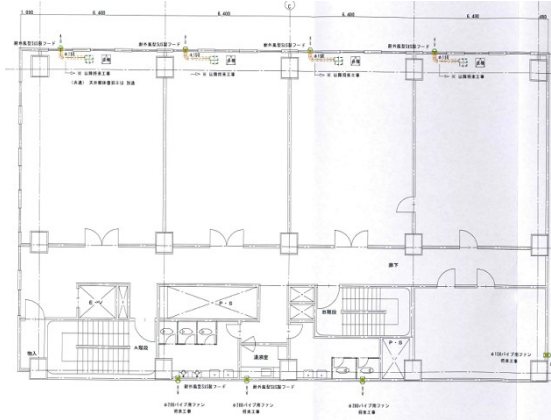

# TOKIWA25ビル 3階19.5坪

宮崎県宮崎市橘通東1-8-11

## 物件MAP

賃貸条件	
坪数	19.5坪
階数	3階 (B)
入居可能日	即日
ビル情報	
所在地	宮崎県宮崎市橘通東1-8-11
最寄り駅	JR宮崎空港線 宮崎駅 徒歩18分 JR宮崎空港線 宮崎駅 徒歩18分 JR日南線 宮崎駅 徒歩18分 JR日豊本線 宮崎駅 徒歩18分
エリア	宮崎
竣工	1968年3月
耐震	旧耐震基準
階数	地上6階 地下1階
用途	事務所
構造	RC造
設備情報	
エレベーター	1基
空調	個別空調
OAフロア	Pタイル
基準階天井高	
光ファイバー	有り
トイレ	男女別・室外
セキュリティ	有り
駐車場	有り