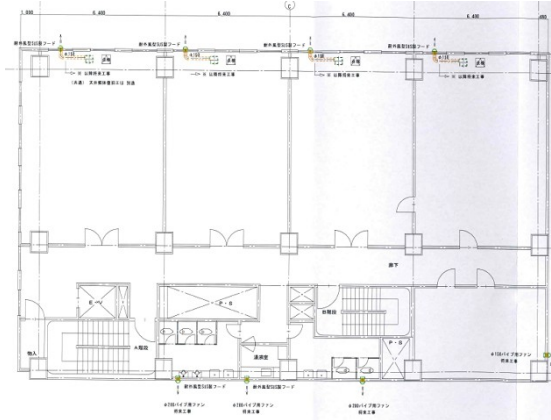

## 物件MAP

賃貸条件	
坪数	45坪
階数	5階 (B)
入居可能日	

ビル情報	
所在地	宮崎県宮崎市橘通東1-8-11
最寄り駅	JR宮崎空港線 宮崎駅 徒歩18分 JR宮崎空港線 宮崎駅 徒歩18分 JR日南線 宮崎駅 徒歩18分 JR日豊本線 宮崎駅 徒歩18分
エリア	宮崎
竣工	1968年3月
耐震	旧耐震基準
階数	地上6階 地下1階
用途	事務所
構造	RC造

設備情報	
エレベーター	1基
空調	個別空調
OAフロア	Pタイル
基準階天井高	
光ファイバー	有り
トイレ	男女別・室外
セキュリティ	有り
駐車場	有り