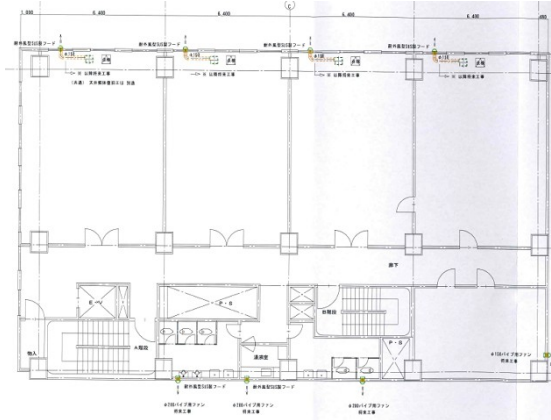

# TOKIWA25ビル 5階50坪

宮崎県宮崎市橘通東1-8-11

## 物件MAP

賃貸条件	
坪数	50坪
階数	5階 (A)
入居可能日	

ビル情報	
所在地	宮崎県宮崎市橘通東1-8-11
最寄り駅	JR宮崎空港線 宮崎駅 徒歩18分 JR宮崎空港線 宮崎駅 徒歩18分 JR日南線 宮崎駅 徒歩18分 JR日豊本線 宮崎駅 徒歩18分
エリア	宮崎
竣工	1968年3月
耐震	旧耐震基準
階数	地上6階 地下1階
用途	事務所
構造	RC造

設備情報	
エレベーター	1基
空調	個別空調
OAフロア	Pタイル
基準階天井高	
光ファイバー	有り
トイレ	男女別・室外
セキュリティ	有り
駐車場	有り