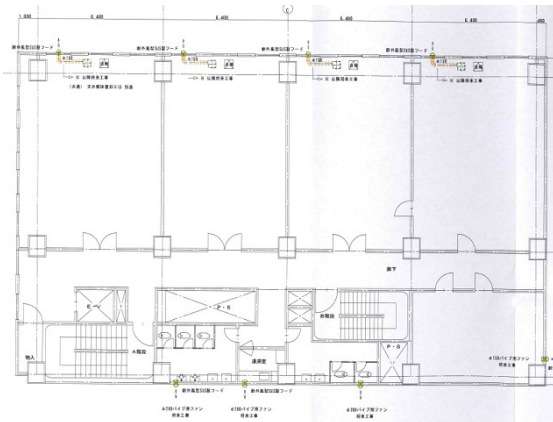

TOKIWA25ビル 4階22.3坪

宮崎県宮崎市橘通東1-8-11

物件MAP

賃貸条件	
坪数	22.3坪
階数	4階 (A)
入居可能日	
ビル情報	
所在地	宮崎県宮崎市橘通東1-8-11
最寄り駅	JR宮崎空港線 宮崎駅 徒歩18分 JR宮崎空港線 宮崎駅 徒歩18分 JR日南線 宮崎駅 徒歩18分 JR日豊本線 宮崎駅 徒歩18分
エリア	宮崎
竣工	1968年3月
耐震	旧耐震基準
階数	地上6階 地下1階
用途	事務所
構造	RC造
設備情報	
エレベーター	1基
空調	個別空調
OAフロア	Pタイル
基準階天井高	
光ファイバー	有り
トイレ	男女別・室外
セキュリティ	有り
駐車場	有り

事務所移転の簡単検索サイト

Quick Service

クイックサービス

TOKIWA25ビル 4階22.3坪 宮崎県宮崎市橘通東1-8-11

宮崎 (ビルID: 0039966) の賃貸オフィス

貸事務所・レンタルオフィス・オフィス移転なら**QuickService**

物件詳細はこちらから

 **0120-55-2620**