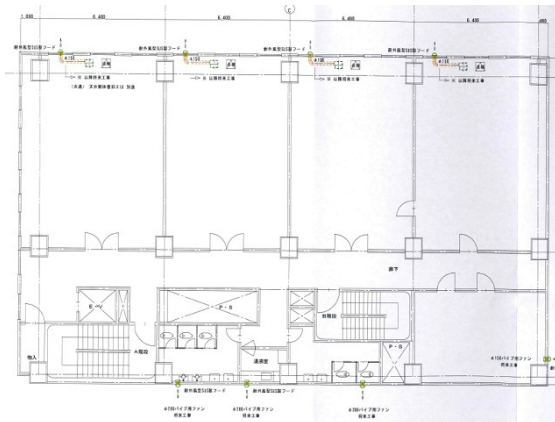

TOKIWA25ビル 6階19坪

宮崎県宮崎市橘通東1-8-11

物件MAP

賃貸条件	
坪数	19坪
階数	6階 (B)
入居可能日	
ビル情報	
所在地	宮崎県宮崎市橘通東1-8-11
最寄り駅	JR宮崎空港線 宮崎駅 徒歩18分 JR宮崎空港線 宮崎駅 徒歩18分 JR日南線 宮崎駅 徒歩18分 JR日豊本線 宮崎駅 徒歩18分
エリア	宮崎
竣工	1968年3月
耐震	旧耐震基準
階数	地上6階 地下1階
用途	事務所
構造	RC造
設備情報	
エレベーター	1基
空調	個別空調
OAフロア	Pタイル
基準階天井高	
光ファイバー	有り
トイレ	男女別・室外
セキュリティ	有り
駐車場	有り