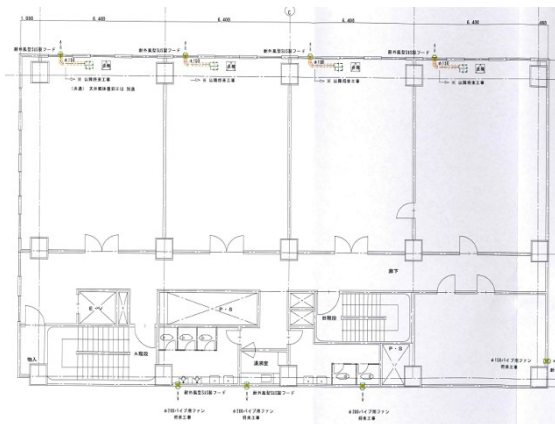

TOKIWA25ビル 6階39坪

宮崎県宮崎市橘通東1-8-11

物件MAP

賃貸条件	
坪数	39坪
階数	6階 (CD)
入居可能日	
ビル情報	
所在地	宮崎県宮崎市橘通東1-8-11
最寄り駅	JR宮崎空港線 宮崎駅 徒歩18分 JR宮崎空港線 宮崎駅 徒歩18分 JR日南線 宮崎駅 徒歩18分 JR日豊本線 宮崎駅 徒歩18分
エリア	宮崎
竣工	1968年3月
耐震	旧耐震基準
階数	地上6階 地下1階
用途	事務所
構造	RC造
設備情報	
エレベーター	1基
空調	個別空調
OAフロア	Pタイル
基準階天井高	
光ファイバー	有り
トイレ	男女別・室外
セキュリティ	有り
駐車場	有り