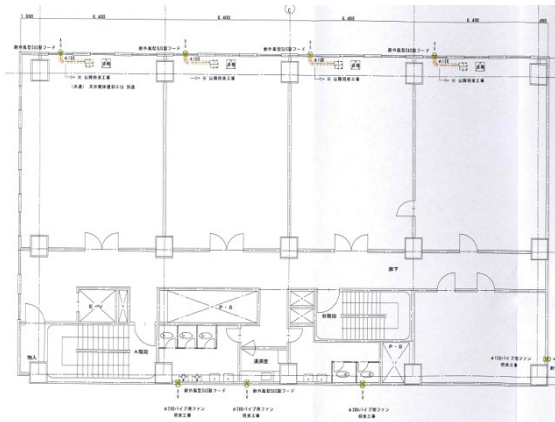

TOKIWA25ビル 3階19.5坪

宮崎県宮崎市橘通東1-8-11

物件MAP

賃貸条件	
坪数	19.5坪
階数	3階 (D)
入居可能日	
ビル情報	
所在地	宮崎県宮崎市橘通東1-8-11
最寄り駅	JR宮崎空港線 宮崎駅 徒歩18分 JR宮崎空港線 宮崎駅 徒歩18分 JR日南線 宮崎駅 徒歩18分 JR日豊本線 宮崎駅 徒歩18分
エリア	宮崎
竣工	1968年3月
耐震	旧耐震基準
階数	地上6階 地下1階
用途	事務所
構造	RC造
設備情報	
エレベーター	1基
空調	個別空調
OAフロア	Pタイル
基準階天井高	
光ファイバー	有り
トイレ	男女別・室外
セキュリティ	有り
駐車場	有り