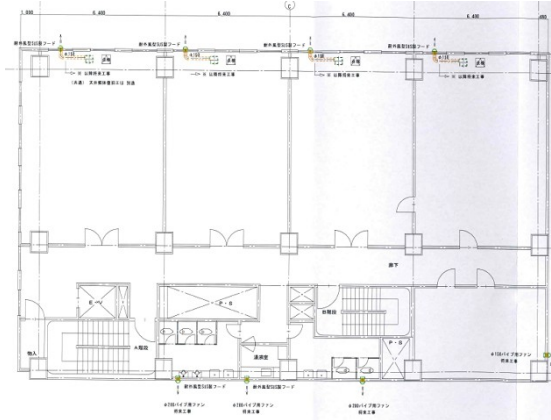

# TOKIWA25ビル 3階19.5坪

宮崎県宮崎市橘通東1-8-11

## 物件MAP

賃貸条件	
坪数	19.5坪
階数	3階 (C)
入居可能日	

ビル情報	
所在地	宮崎県宮崎市橘通東1-8-11
最寄り駅	JR宮崎空港線 宮崎駅 徒歩18分 JR宮崎空港線 宮崎駅 徒歩18分 JR日南線 宮崎駅 徒歩18分 JR日豊本線 宮崎駅 徒歩18分

エリア	宮崎
竣工	1968年3月
耐震	旧耐震基準
階数	地上6階 地下1階
用途	事務所
構造	RC造

設備情報	
エレベーター	1基
空調	個別空調
OAフロア	Pタイル
基準階天井高	
光ファイバー	有り
トイレ	男女別・室外
セキュリティ	有り
駐車場	有り