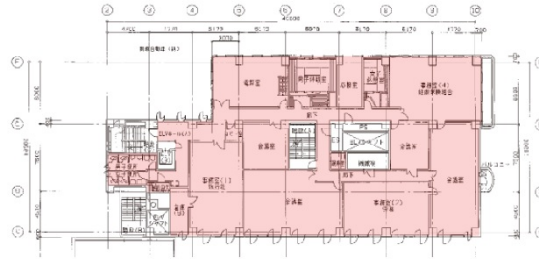

チサンホテル宇都宮 4階48.55坪

栃木県宇都宮市駅前通り3-2-3

物件MAP

賃貸条件	
坪数	48.55坪
階数	4階（先行有り）
入居可能日	
ビル情報	
所在地	栃木県宇都宮市駅前通り3-2-3
最寄り駅	JR日光線 宇都宮駅 徒歩1分 JR東北本線(宇都宮線) 宇都宮駅 徒歩1分
エリア	栃木
竣工	1987年3月
耐震	新耐震基準
階数	地上13階 地下1階
用途	事務所
構造	SRC造
設備情報	
エレベーター	
空調	個別空調
OAフロア	その他
基準階天井高	
光ファイバー	有り
トイレ	調査中
セキュリティ	調査中
駐車場	調査中

事務所移転の簡単検索サイト

Quick Service

クイックサービス

チサンホテル宇都宮 4階48.55坪 栃木県宇都宮市駅前通り3-2-3

栃木（ビルID：0039957）の賃貸オフィス

貸事務所・レンタルオフィス・オフィス移転ならQuickService

物件詳細はこちらから

0120-55-2620