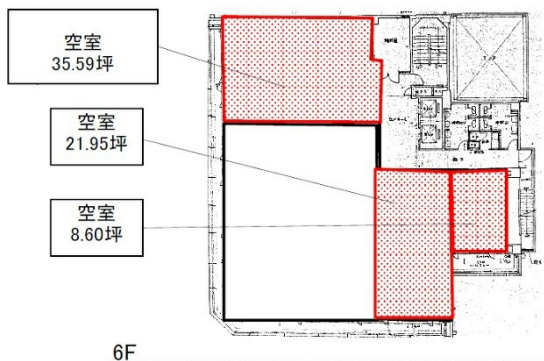

芙蓉ビル 6階21.95坪

鹿児島県鹿児島市東千石町2-1

物件MAP

賃貸条件	
月額賃料	相談
坪数	21.95坪
坪単価	相談
共益費	賃料に含む
礼金	無し
敷金（保証金）	12ヶ月
階数	6階
入居可能日	即日

ビル情報	
所在地	鹿児島県鹿児島市東千石町2-1
最寄り駅	鹿児島市電1系統 高見馬場駅 徒歩2分 鹿児島市電2系統 高見馬場駅 徒歩2分 鹿児島市電1系統 天文館通駅 徒歩5分 鹿児島市電2系統 加治屋町駅 徒歩6分 鹿児島市電1系統 いづろ通駅 徒歩8分

エリア	鹿児島
竣工	1984年10月
耐震	新耐震基準
階数	地上7階
用途	事務所
構造	SRC造

設備情報	
エレベーター	2基
空調	個別空調
OAフロア	
基準階天井高	2,450mm
光ファイバー	
トイレ	男女共用・室外
セキュリティ	有り
駐車場	有り

事務所移転の簡単検索サイト

Quick Service

クイックサービス

芙蓉ビル 6階21.95坪 鹿児島県鹿児島市東千石町2-1

鹿児島（ビルID：0039913）の賃貸オフィス