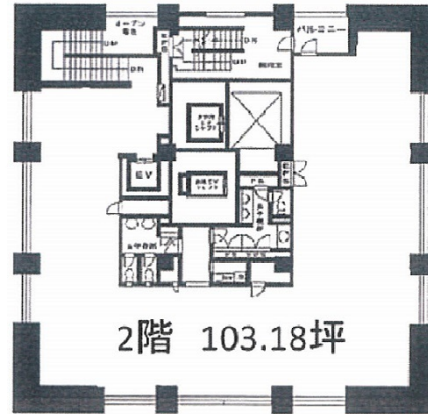

シティタワー九段下 1階121.17坪

東京都千代田区飯田橋2-17-9

物件MAP

賃貸条件	
月額賃料	相談
坪数	121.17坪
坪単価	相談
共益費	賃料に含む
礼金	無し
敷金（保証金）	8ヶ月
階数	1階（1-2Fセット 申込）
入居可能日	即日

ビル情報	
所在地	東京都千代田区飯田橋2-17-9
最寄り駅	東京メトロ東西線 飯田橋駅 徒歩4分 東京メトロ半蔵門線 九段下駅 徒歩5分 JR中央・総武線 水道橋駅 徒歩6分
エリア	飯田橋・水道橋・神保町エリア
竣工	2007年4月
耐震	新耐震基準
階数	地上25階 地下2階
用途	事務所/店舗
構造	RC造

設備情報	
エレベーター	1基
空調	個別空調
OAフロア	
基準階天井高	2,600mm
光ファイバー	有り
トイレ	男女別・室外
セキュリティ	有り
駐車場	有り