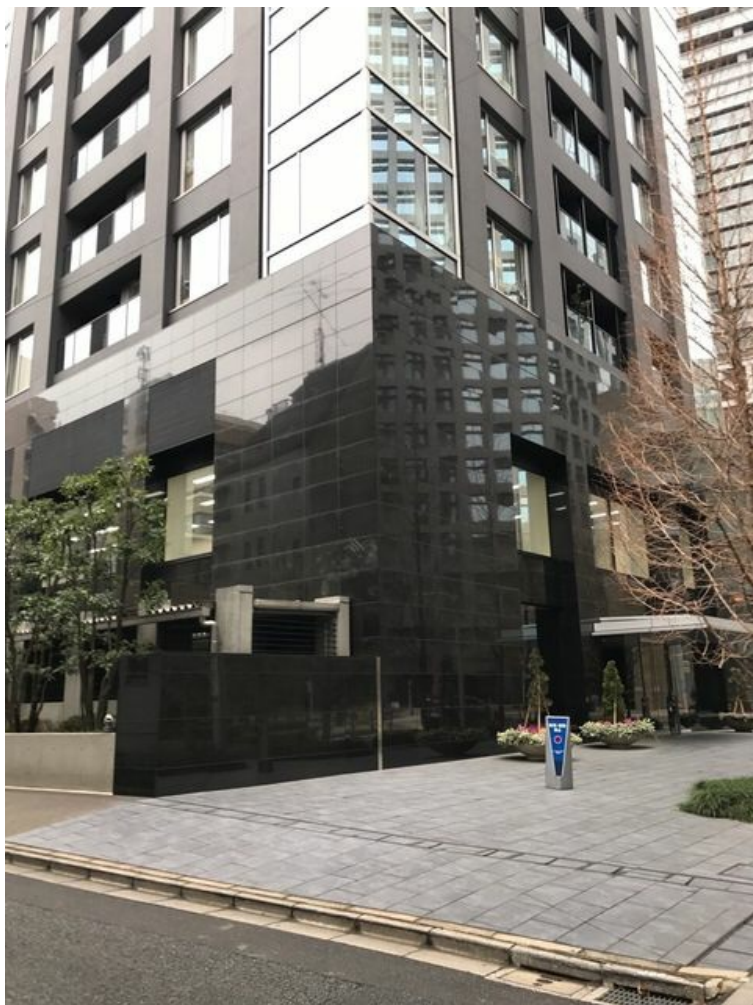

# シティタワー九段下 1階121.17坪

東京都千代田区飯田橋2-17-9

## 物件MAP

賃貸条件	
月額賃料	相談
坪数	121.17坪
坪単価	相談
共益費	賃料に含む
礼金	無し
敷金（保証金）	8ヶ月
階数	1階（1-2Fセット 申込）
入居可能日	即日

ビル情報	
所在地	東京都千代田区飯田橋2-17-9
最寄り駅	東京メトロ東西線 飯田橋駅 徒歩4分 東京メトロ半蔵門線 九段下駅 徒歩5分 JR中央・総武線 水道橋駅 徒歩6分
エリア	飯田橋・水道橋・神保町エリア
竣工	2007年4月
耐震	新耐震基準
階数	地上25階 地下2階
用途	事務所/店舗
構造	RC造

設備情報	
エレベーター	1基
空調	個別空調
OAフロア	
基準階天井高	2,600mm
光ファイバー	有り
トイレ	男女別・室外
セキュリティ	有り
駐車場	有り

事務所移転の簡単検索サイト

**Quick Service**

クイックサービス

シティタワー九段下 1階121.17坪 東京都千代田区飯田橋2-17-9

飯田橋・水道橋・神保町エリア（ビルID：0039902）の賃貸オフィス

貸事務所・レンタルオフィス・オフィス移転なら**QuickService**